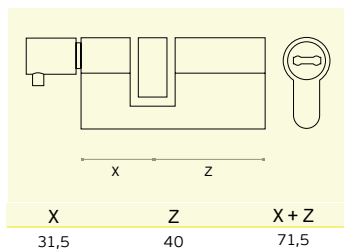

S20 - CILINDROS DE SEGURANÇA /

S20 - SECURITY CYLINDERS /

S20 - BOMBILLOS DE SEGURIDAD.

IN.19.524.B2

Cilindro de Perfil Europeu de Segurança de botão em aço inox, 5 modelos disponíveis. Protecção anti brocagem e anti gazua. Fornecido com 5 chaves numeradas e cartão de propriedade para realização de cópias de chaves.

Acabamento em Níquel Escovado. /

Security Cylinder of European Profile with stainless steel button, 5 models available. Anti-drill and anti picking protection. Supplied with 5 numbered keys and property card for duplication of cylinder keys.

Finish in satin nickel./

Bombillo de Seguridad de Perfil Europeo con boton en acero inoxidable, 5 modelos disponibles. Protección anti gazua e anti taladro. Suministrado con 5 llaves numeradas y tarjeta de propiedad para duplicación de llaves.

Acabado : Níquel Mate.