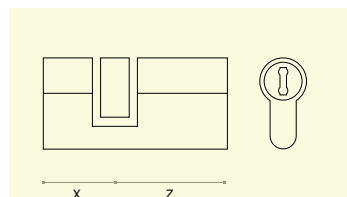

Chaves diferentes /

Different key / Llaves distintas

X	Z	X + Z
30	35	65
30	40	70