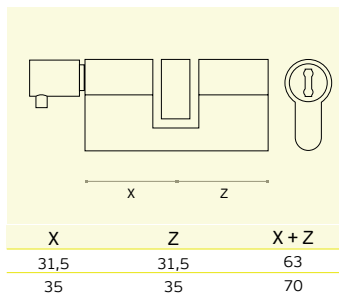

S10 - CILINDROS DE SEGURANÇA /

S10 - SECURITY CYLINDERS /

S10 - BOMBILLOS DE SEGURIDAD.

IN.19.523.B2

Cilindro de Perfil Europeu de Segurança de botão em aço inox, 5 modelos disponíveis.

Proteção anti brocagem e anti gazua. Fornecido com 3 chaves.

Acabamento em Niquel Escovado. /

Security Cylinder of European Profile with stainless steel button, 5 models available. Anti-drill and anti picking protection. Supplied with 3 keys. Finish in satin nickel./

Bombillo de Seguridad de Perfil Europeo con boton en acero inoxidable, 5 modelos disponibles.

Proteccion anti gazua e anti taladro. Suministrado con 3 llaves.

Acabado : Niquel Mate.