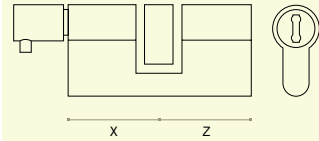

IN.19.520.1B

Cilindro de Perfil Europeu com Botão por um lado e chave do outro. Fornecido com 3 chaves. Acabamento em Niquel Escovado. /

Cylinder of European Profile with turning knob for one side and key at aposite side. Supplied with 3 keys. Finish in satin nickel./

Bombillo de Perfil Europeo con boton por un lado y llave en el lado contrário. Suministrado con 3 llaves. Acabado : Niquel Mate.

X	Z	X + Z
30	30	60