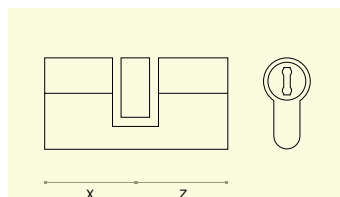

X	Z	X + Z
27,5	27,5	55
30	30	60
35	35	70

IN.19.520.1B

Cilindro de Perfil Europeu com Botão por um lado e chave do outro. Fornecido com 3 chaves. Acabamento em Niquel Escovado. /

Cylinder of European Profile with turning knob for one side and key at aposite side. Supplied with 3 keys. Finish in satin nickel./