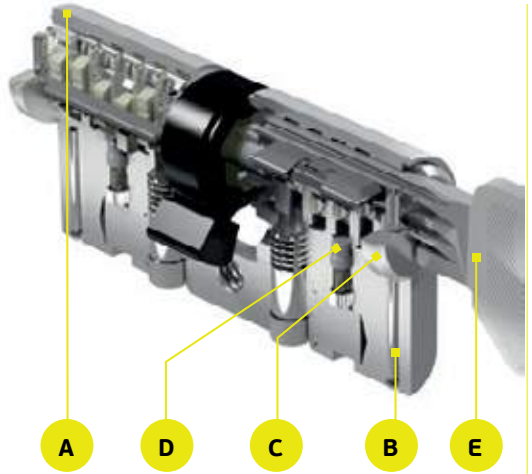

X	Y	X + Z
31	31	62
36	36	72
41	41	82
46	46	92
51	51	102
56	56	112
61	61	122

Chaves diferentes /

Different key / Llaves distintas

X	Y
41	11

**Mestragem de cilindros
(Anexar plano) /**

Master key system
(Atach master key plan)/
Bombillos amaestrados
(Añadir plano de amaestramiento)

**Grupos de chaves iguais
(Anexar plano) /**

Key alike group (Atach plan) /
Grupos de llaves iguales (Añadir plano).

- A - Corpo do Cilindro /**
Cylinder body / Cuerpo del cilindro
- B - Protecção anti brocagem /**
Anti-drill / Proteccion anti taladro.
- C - Rotor / Cam / Rotor.**
- D - Pinos / Pins / Pines de cierre**
- E - Chave / Key / Llave**