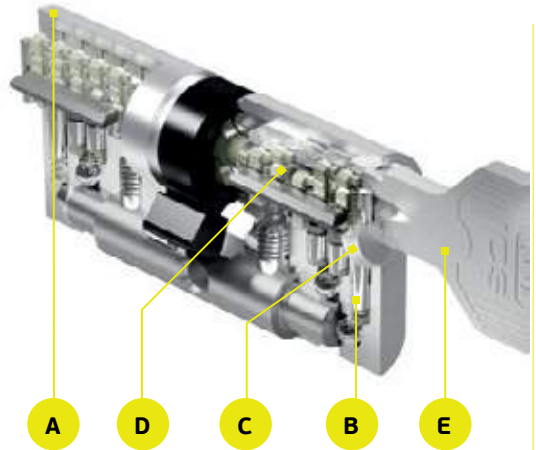

Chaves diferentes /
Different key / Llaves distintas

X	Y
41	11

**Mestragem de cilindros
(Anexar plano) /**

Master key system
(Atach master key plan)/
Bombillos amaestrados
(Añadir plano de amaestramiento)

**Grupos de chaves iguais
(Anexar plano) /**

Key alike group (Atach plan) /
Grupos de llaves iguales (Añadir plano).

- A - Corpo do Cilindro /**
Cylinder body / Cuerpo del cilindro
- B - Protecção anti brocagem /**
Anti-drill / Proteccion anti taladro.
- C - Rotor /** Cam / Rotor.
- D - Pinos /** Pins / Pines de cierre
- E - Chave /** Key / Llave