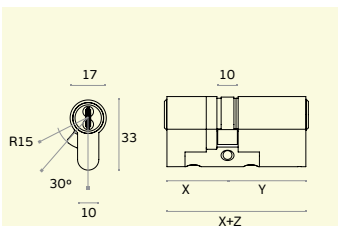

Chaves diferentes /

Different key / Llaves distintas