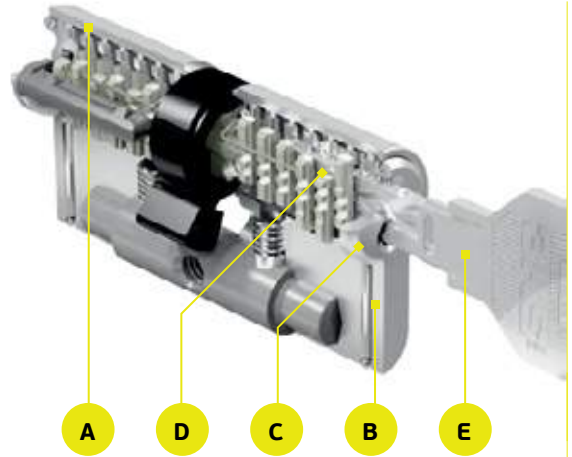

Cilindro de alta seguridad de perfil europeu con 12 pitones, controlados por 2 barras laterales y 12 controladores de pinos. Este sistema 3ks tem capacidade para realizar planos demaestramiento, independentemente del número de niveles. El nº. de combinaciones asciende a 30 biliones. Cada llave es única y incopiable. Acabado : níquel mate. Patentado.

Chaves diferentes /

Different key / Llaves distintas

X	Y
41	11

**Mestragem de cilindros
(Anexar plano) /**

Master key system
(Atach master key plan)/
Bombillos amaestrados
(Añadir plano de amaestramiento)

**Grupos de chaves iguais
(Anexar plano) /**

Key alike group (Atach plan) /
Grupos de llaves iguales (Añadir plano).

- A - Corpo do Cilindro /**
Cylinder body / Cuerpo del cilindro
- B - Protecção anti brocagem /**
Anti-drill / Protección anti taladro.
- C - Rotor / Cam / Rotor.**
- D - Pinos / Pins / Pines de cierre**
- E - Chave / Key / Llave**

IN.19.ICS

Cilindro de Perfil Europeu de Alta Segurança com 13 Pinos Controlados por 2 Barras Laterais e 13 Controladores de Pino. Permite um infundável número de Planos de Mestragem de Complexidade Elevada. Cada Chave é Única e Incopiável. Pode ser fornecido com sistema de dupla acção (abre mesmo com uma chave introduzida no interior).