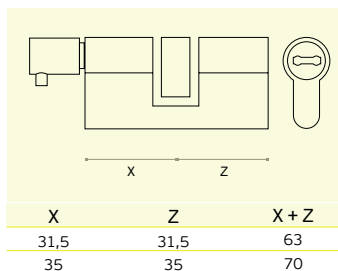

S20 - CILINDROS DE SEGURANÇA /

S20 - SECURITY CYLINDERS /

S20 - BOMBILLOS DE SEGURIDAD.

IN.19.524.B2

Cilindro de Perfil Europeu de Segurança de botão em aço inox, 5 modelos disponíveis. Protecção anti brocagem e anti gazua. Fornecido com 5 chaves numeradas e cartão de propriedade para realização de cópias de chaves.

Acabamento em Níquel Escovado. /

Security Cylinder of European Profile with stainless steel button, 5 models available. Anti-drill and anti picking protection. Supplied with 5 numbered keys and property card for duplication of cylinder keys.

Finish in satin nickel./

Bombillo de Seguridad de Perfil Europeo con boton en acero inoxidable, 5 modelos disponibles. Protección anti gazua e anti taladro. Suministrado con 5 llaves numeradas y tarjeta de propiedad para duplicación de llaves.

Acabado : Níquel Mate.