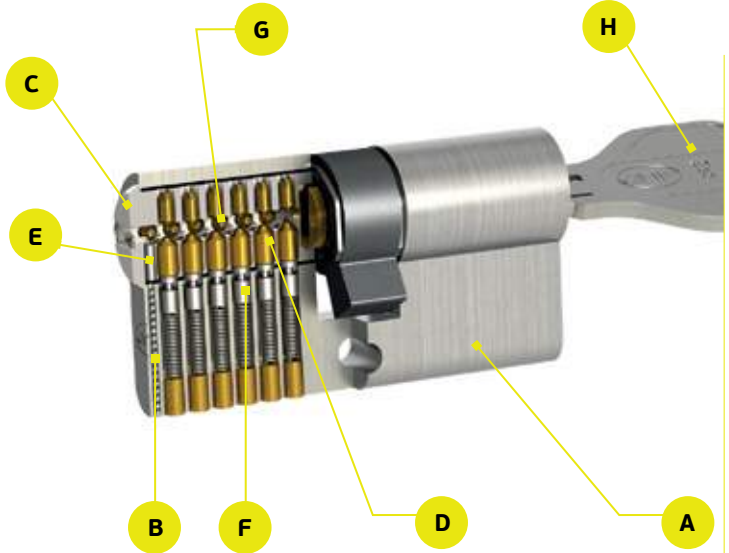

Chaves diferentes /
Different key / Llaves distintas

X	Z	X + Z
31,5	40	71,5
31,5	50	81,5
40	50	90

Chaves diferentes /
Different key / Llaves distintas

X	Z	X + Z
31,5	31,5	63
32,5	32,5	65
35	35	70
40	40	80

I

- A - Corpo do Cilindro /**
Cylinder body / Cuerpo del cilindro.
- B - Protecção anti brocagem /**
Anti-drill / Protección anti taladro.
- C - Rotor / Cam / Rotor.**
- D - 6 Pinos / 6 Pins / 6 Pines de cierre.**
- E - Protecção anti brocagem do rotor /**
Anti-drill / Protección anti taladro.
- F - Pinos anti gazua / No-picking pins /**
proteccion antigazua.
- G - 12 Pinos de leitura de perfil. / 12**
profile pins. / 12 pines de lectura.
- H - Chave patenteada e numerada/**
Numbered and patented Key / Llave
patentada e numerada.
- I - Cartão de proprietário / Card Owner/**
Tarjeta de propietario.