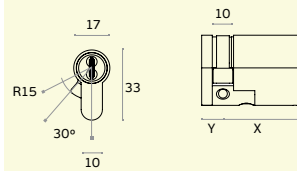

Chaves diferentes /

Different key / Llaves distintas