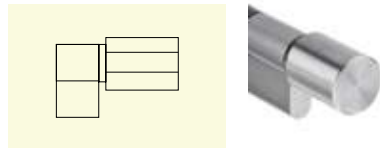

IN.19.IC.S.B1

Botões opcionais /
Optionals knobs /
pomos opcionales

IN.19.IC.S.B2

IN.19.IC.S.B4

IN.19.IC.S.B3

IN.19.IC.S.B5

DPS - CILINDROS DE ALTA SEGURANÇA / DPS - HIGH SECURITY CYLINDERS / DPS - BOMBILLOS DE ALTA SEGURIDAD.

IN.19.DPS

Cilindro de Perfil Europeu de Alta Segurança com 5 Pinos Controlados por 2 Barras Laterais e 10 Controladores de Pino. Permite um infindável número de Planos de Mestragem de Complexidade Elevada. Cada Chave é Única e Incopiável. Pode ser fornecido com sistema de dupla acção (abre mesmo com uma chave introduzida no interior).