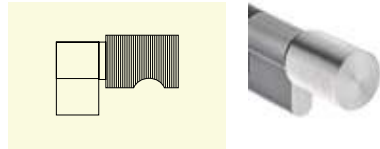

IN.19.IC.S.B1

Botões opcionais /
Optionals knobs /
pomos opcionales

IN.19.IC.S.B2

IN.19.IC.S.B4

IN.19.IC.S.B3

IN.19.IC.S.B5

DPS - CILINDROS DE ALTA SEGURANÇA / DPS - HIGH SECURITY CYLINDERS / DPS - BOMBILLOS DE ALTA SEGURIDAD.

IN.19.DPS

Cilindro de Perfil Europeu de Alta Segurança com 5 Pinos Controlados por 2 Barras Laterais e 10 Controladores de Pino. Permite um infindável número de Planos de Mestragem de Complexidade Elevada. Cada Chave é Única e Incopiável. Pode ser fornecido com sistema de dupla acção (abre mesmo com uma chave introduzida no interior).