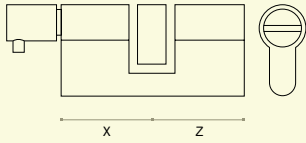

IN.19.526.B2

Cilindro de Perfil Europeu com fenda para moeda de um lado e botão em aço inox do outro, 5 modelos disponíveis. /

Cylinder of European Profile with coin slot in one side, and stainless steel button in opposite side, 5 models available /

Bombillo de Perfil Europeo con fenda para moneda en un lado, y boton en acero inoxidable por el otro, 5 modelos disponibles.