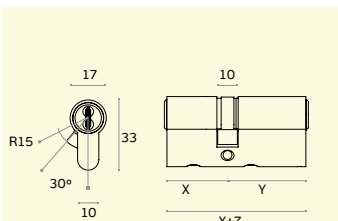

Chaves diferentes /
Different key / Llaves distintas