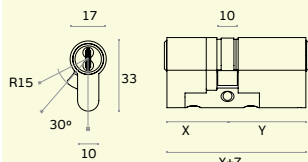

Chaves diferentes /

Different key / Llaves distintas