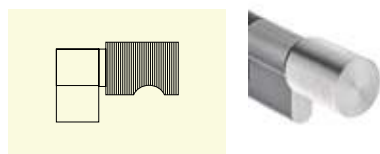

IN.19.3KS.B1

Botões opcionais /
Optional knobs /
pomos opcionales

IN.19.3KS.B2

IN.19.3KS.B4

IN.19.3KS.B3

IN.19.3KS.B5

ICS - CILINDROS DE ALTA SEGURANÇA / ICS - HIGH SECURITY CYLINDERS / ICS - BOMBILLOS DE ALTA SEGURIDAD.

IN.19.ICS

Cilindro de Perfil Europeu de Alta Segurança com 13 Pinos Controlados por 2 Barras Laterais e 13 Controladores de Pino. Permite um infundável número de Planos de Mestragem de Complexidade Elevada. Cada Chave é Única e Incopiável. Pode ser fornecido com sistema de dupla acção (abre mesmo com uma chave introduzida no interior).