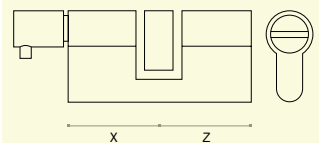

IN.19.520.2B

Cilindro de Perfil Europeu com Botão por um lado e fenda pa moeda do outro. Fornecido com 3 chaves. Acabamento em Niquel Escovado. /

Cylinder of European Profile with turning knob for one side and "coin" slot at aposite side. Supplied with 3 keys. Finish in satin nickel./

Bombillo de Perfil Europeo con boton por un lado y fenda para moneda en el lado contrário. Suministrado con 3 llaves. Acabado : Niquel Mate.

X	Z	X + Z
30	30	60