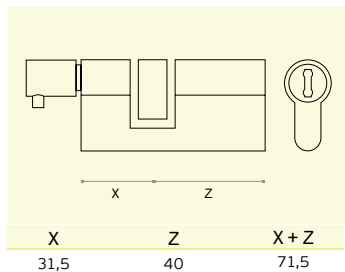

S10 - CILINDROS DE SEGURANÇA /

S10 - SECURITY CYLINDERS /

S10 - BOMBILLOS DE SEGURIDAD.

IN.19.523.B2

Cilindro de Perfil Europeu de Segurança de botão em aço inox, 5 modelos disponíveis.

Proteção anti brocagem e anti gazua. Fornecido com 3 chaves.

Acabamento em Niquel Escovado. /

Security Cylinder of European Profile with stainless steel button, 5 models available. Anti-drill and anti picking protection. Supplied with 3 keys. Finish in satin nickel./

Bombillo de Seguridad de Perfil Europeo con boton en acero inoxidable, 5 modelos disponibles.

Proteccion anti gazua e anti taladro. Suministrado con 3 llaves.

Acabado : Niquel Mate.