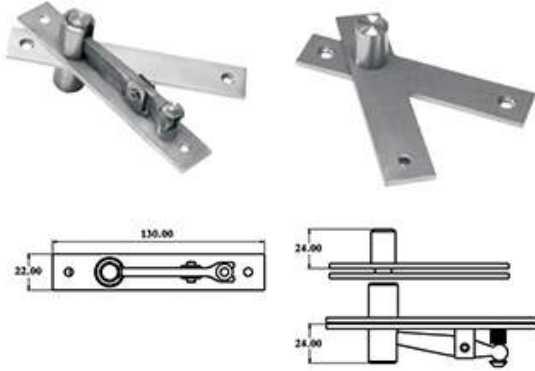

Dobradiça Pivotante

Dobradiça Pivotante | Pivot Hinge | Charnière pivotante | Bisagra Pivot

■ D13-002

■ D13-002R

■ D13RT-001 TOP

■ D13RT-001 BOTTOM

■ D13-001 TOP

■ D13-001 BOTTOM

Dobradiça Pivotante

Dobradiça Pivotante | Pivot Hinge | Charnière pivotante | Bisagra Pivot

■ GIRO D13-005-KIT

Giro / Pivot para porta de dupla acção com paragem de 90° a 105°, com mola ajustável.
Pivot double action door with 90° or 105° stop, adjustable spring closing force.
Pivot à frein hydraulique pour portes, double action (intérieur/extérieur).
Arrêt constant (à 90° ou 105°) ou sans-arrêt, freinage à l'ouverture et temporisation à la fermeture.
Giro / Pivot de puerta de doble accion con muelle y stop de 90° a 105°.