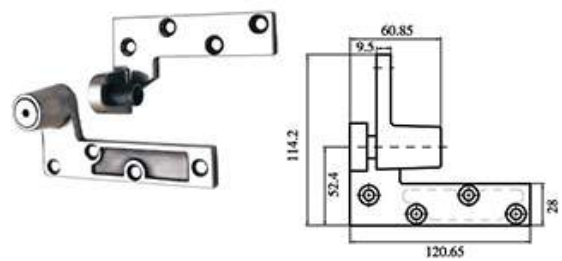

Dobradiça Pivotante

Dobradiça Pivotante | Pivot Hinge | Charnière pivotante | Bisagra Pivot

■ D13-002

■ D13-002R

■ D13RT-001 TOP

■ D13RT-001 BOTTOM

■ D13-001 TOP

■ D13-001 BOTTOM

Dobradiça Pivotante

Dobradiça Pivotante | Pivot Hinge | Charnière pivotante | Bisagra Pivot

■ GIRO D13-005-KIT

Giro / Pivot para porta de dupla acção com paragem de 90° a 105°, com mola ajustável.
Pivot double action door with 90° or 105° stop, adjustable spring closing force.
Pivot à frein hydraulique pour portes, double action (intérieur/extérieur).
Arrêt constant (à 90° ou 105°) ou sans-arrêt, freinage à l'ouverture et temporisation à la fermeture.
Giro / Pivot de puerta de doble accion con muelle y stop de 90° a 105°.