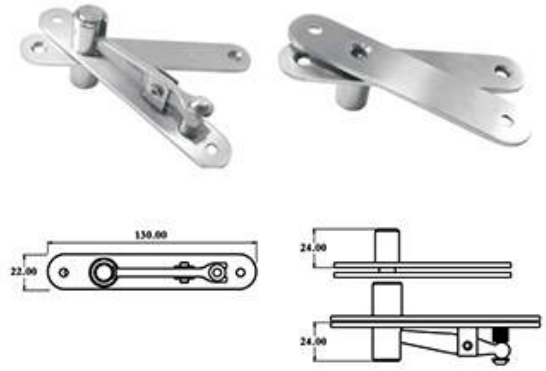

Dobradiça Pivotante

Dobradiça Pivotante | Pivot Hinge | Charnière pivotante | Bisagra Pivot

■ D13-002

■ D13-002R

■ D13RT-001 TOP

■ D13RT-001 BOTTOM

■ D13-001 TOP

■ D13-001 BOTTOM

Dobradiça Pivotante

Dobradiça Pivotante | Pivot Hinge | Charnière pivotante | Bisagra Pivot

■ GIRO D13-005-KIT

Giro / Pivot para porta de dupla acção com paragem de 90° a 105°, com mola ajustável.
Pivot double action door with 90° or 105° stop, adjustable spring closing force.
Pivot à frein hydraulique pour portes, double action (intérieur/extérieur).
Arrêt constant (à 90° ou 105°) ou sans-arrêt, freinage à l'ouverture et temporisation à la fermeture.
Giro / Pivot de puerta de doble accion con muelle y stop de 90° a 105°.