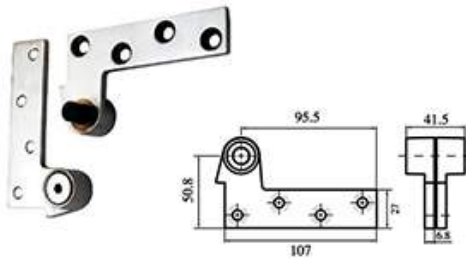

Dobradiça Pivotante

Dobradiça Pivotante | Pivot Hinge | Charnière pivotante | Bisagra Pivot

■ D13-002

■ D13-002R

■ D13RT-001 TOP

■ D13RT-001 BOTTOM

■ D13-001 TOP

■ D13-001 BOTTOM

Dobradiça Pivotante

Dobradiça Pivotante | Pivot Hinge | Charnière pivotante | Bisagra Pivot

■ GIRO D13-005-KIT

Giro / Pivot para porta de dupla acção com paragem de 90° a 105°, com mola ajustável.
Pivot double action door with 90° or 105° stop, adjustable spring closing force.
Pivot à frein hydraulique pour portes, double action (intérieur/extérieur).
Arrêt constant (à 90° ou 105°) ou sans-arrêt, freinage à l'ouverture et temporisation à la fermeture.
Giro / Pivot de puerta de doble accion con muelle y stop de 90° a 105°.