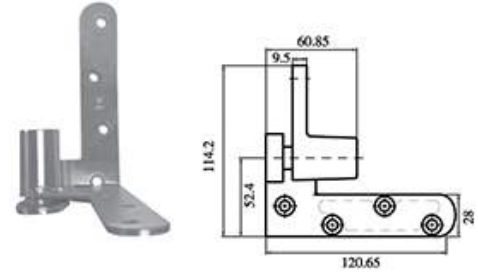

Dobradiça Pivotante

Dobradiça Pivotante | Pivot Hinge | Charnière pivotante | Bisagra Pivot

■ D13-002

■ D13-002R

■ D13RT-001 TOP

■ D13RT-001 BOTTOM

■ D13-001 TOP

■ D13-001 BOTTOM

Dobradiça Pivotante

Dobradiça Pivotante | Pivot Hinge | Charnière pivotante | Bisagra Pivot

■ GIRO D13-005-KIT

Giro / Pivot para porta de dupla acção com paragem de 90° a 105°, com mola ajustável.
Pivot double action door with 90° or 105° stop, adjustable spring closing force.
Pivot à frein hydraulique pour portes, double action (intérieur/extérieur).
Arrêt constant (à 90° ou 105°) ou sans-arrêt, freinage à l'ouverture et temporisation à la fermeture.
Giro / Pivot de puerta de doble accion con muelle y stop de 90° a 105°.