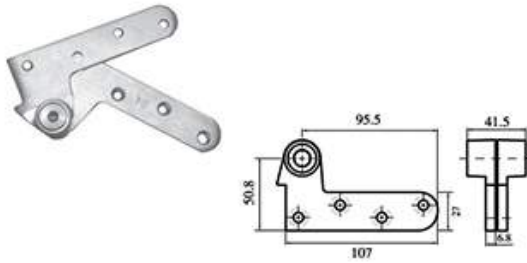

Dobradiça Pivotante

Dobradiça Pivotante | Pivot Hinge | Charnière pivotante | Bisagra Pivot

■ D13-002

■ D13-002R

■ D13RT-001 TOP

■ D13RT-001 BOTTOM

■ D13-001 TOP

■ D13-001 BOTTOM

Dobradiça Pivotante

Dobradiça Pivotante | Pivot Hinge | Charnière pivotante | Bisagra Pivot

■ GIRO D13-005-KIT

Giro / Pivot para porta de dupla acção com paragem de 90° a 105°, com mola ajustável.
Pivot double action door with 90° or 105° stop, adjustable spring closing force.
Pivot à frein hydraulique pour portes, double action (intérieur/extérieur).
Arrêt constant (à 90° ou 105°) ou sans-arrêt, freinage à l'ouverture et temporisation à la fermeture.
Giro / Pivot de puerta de doble accion con muelle y stop de 90° a 105°.