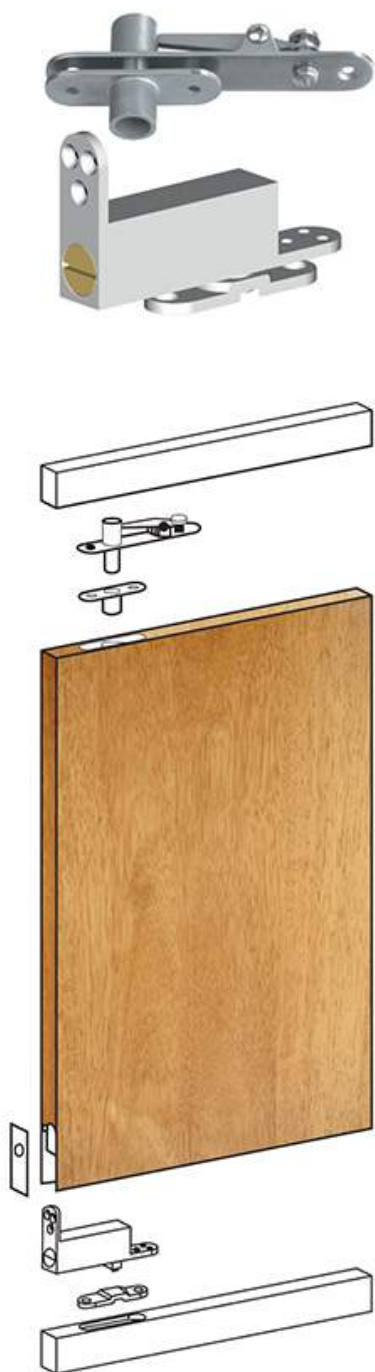

Dobradiça Pivotante

Dobradiça Pivotante | Pivot Hinge | Charnière pivotante | Bisagra Pivot

■ D13-002

■ D13-002R

■ D13RT-001 TOP

■ D13RT-001 BOTTOM

■ D13-001 TOP

■ D13-001 BOTTOM

Dobradiça Pivotante

Dobradiça Pivotante | Pivot Hinge | Charnière pivotante | Bisagra Pivot

■ GIRO D13-005-KIT

Giro / Pivot para porta de dupla acção com paragem de 90° a 105°, com mola ajustável.
Pivot double action door with 90° or 105° stop, adjustable spring closing force.
Pivot à frein hydraulique pour portes, double action (intérieur/extérieur).
Arrêt constant (à 90° ou 105°) ou sans-arrêt, freinage à l'ouverture et temporisation à la fermeture.
Giro / Pivot de puerta de doble accion con muelle y stop de 90° a 105°.