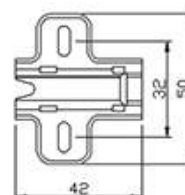

■ SLIDE ON*

RECTA

1/2 CURVA

Com Bucha

CURVA TOTAL

RABO CURTO

Calço Normal:
H.00: 3mm
H.02: 4.5mm

*Disponível em AISI 304 | Available AISI 304 | Disponible AISI 304

Dobradiça de Móvel

Dobradiça de Móvel | Concealed Hinge | Charnière du Meuble | Bisagra para mueble

Fecho Automático
Soft Close
Fermeture Automatique
Bisagra Gazeleta Automatica

Inox | 8/8

■ T3 RECTA*

■ T3 ½ CURVA*

■ T3 CURVA TOTAL*

*Disponível em AISI 304 | Available AISI 304 | Disponible AISI 304