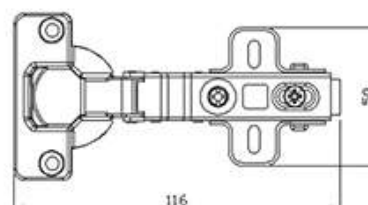

Dobradiça de Móvel

Dobradiça de Móvel | Concealed Hinge | Charnière du Meuble | Bisagra para mueble

■ CLIP ON*

Inox | 8/8

RECTA + CLICK

1/2 CURVA + CLICK

CURVA TOTAL + CLICK

Sem Bucha

■ SLIDE ON*

RECTA

1/2 CURVA

Com Bucha

CURVA TOTAL

RABO CURTO

Calço Normal:
H.00: 3mm
H.02: 4.5mm

*Disponível em AISI 304 | Available AISI 304 | Disponible AISI 304

Dobradiça de Móvel

Dobradiça de Móvel | Concealed Hinge | Charnière du Meuble | Bisagra para mueble

Fecho Automático
Soft Close
Fermeture Automatique
Bisagra Gazeleta Automatica

Inox | 8/8

■ T3 RECTA*

■ T3 ½ CURVA*

■ T3 CURVA TOTAL*

*Disponível em AISI 304 | Available AISI 304 | Disponible AISI 304