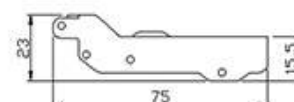

■ SLIDE ON*

RECTA

1/2 CURVA

Com Bucha

CURVA TOTAL

RABO CURTO

Calço Normal:
H.00: 3mm
H.02: 4.5mm

*Disponível em AISI 304 | Available AISI 304 | Disponible AISI 304

Dobradiça de Móvel

Dobradiça de Móvel | Concealed Hinge | Charnière du Meuble | Bisagra para mueble

Fecho Automático
Soft Close
Fermeture Automatique
Bisagra Gazeleta Automatica

Inox | 8/8

■ T3 RECTA*

■ T3 ½ CURVA*

■ T3 CURVA TOTAL*

*Disponível em AISI 304 | Available AISI 304 | Disponible AISI 304