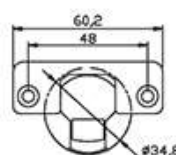

Dobradiça de Móvel

Dobradiça de Móvel | Concealed Hinge | Charnière du Meuble | Bisagra para mueble

Fecho Automático
Soft Close
Fermeture Automatique
Bisagra Gazeleta Automatica

Inox | 8/8

■ T3 RECTA*

■ T3 ½ CURVA*

■ T3 CURVA TOTAL*

*Disponível em AISI 304 | Available AISI 304 | Disponible AISI 304