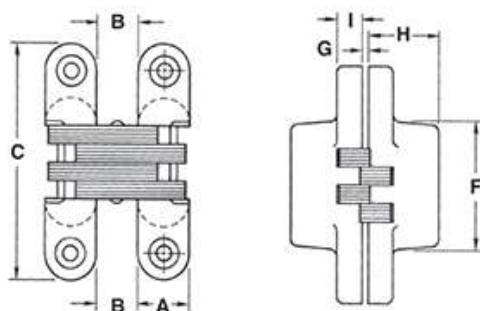

# Dobradiça Invisível

Dobradiça Invisível | Invisible Hinge | Charnière Invisible | Bisagra Oculta

	A	C	B	H	
■ DIV-12.7x45mm	12.7	45	9	17	10 Kg
■ DIV-12.7x60mm	12.7	60	11	21	15 Kg
■ DIV-15.8x70mm	15.8	70	12	23	22 Kg
■ DIV-19.5x95mm	19.5	95	13,5	27	30 Kg
■ DIV-25.4x118mm	25.4	118	17	36	40 Kg
■ DIV-28.5x118mm	28.5	118	20	41	50 Kg
■ DIV-34.0x139mm	34.0	139	27	50	60 Kg