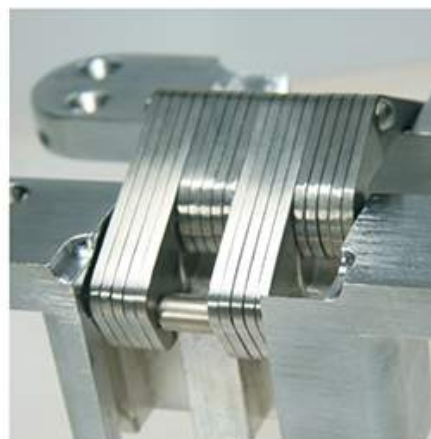

Dobradiça Invisível

Dobradiça Invisível | Invisible Hinge | Charnière Invisible | Bisagra Oculta

	A	C	B	H	
■ DIV-12.7x45mm	12.7	45	9	17	10 Kg
■ DIV-12.7x60mm	12.7	60	11	21	15 Kg
■ DIV-15.8x70mm	15.8	70	12	23	22 Kg
■ DIV-19.5x95mm	19.5	95	13,5	27	30 Kg
■ DIV-25.4x118mm	25.4	118	17	36	40 Kg
■ DIV-28.5x118mm	28.5	118	20	41	50 Kg
■ DIV-34.0x139mm	34.0	139	27	50	60 Kg