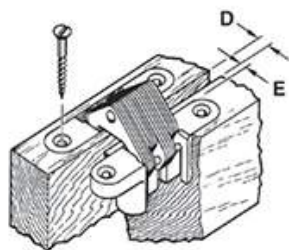

# Dobradiça Invisível

Dobradiça Invisível | Invisible Hinge | Charnière Invisible | Bisagra Oculta

	A	C	B	H	
■ DIV-12.7x45mm	12.7	45	9	17	10 Kg
■ DIV-12.7x60mm	12.7	60	11	21	15 Kg
■ DIV-15.8x70mm	15.8	70	12	23	22 Kg
■ DIV-19.5x95mm	19.5	95	13,5	27	30 Kg
■ DIV-25.4x118mm	25.4	118	17	36	40 Kg
■ DIV-28.5x118mm	28.5	118	20	41	50 Kg
■ DIV-34.0x139mm	34.0	139	27	50	60 Kg