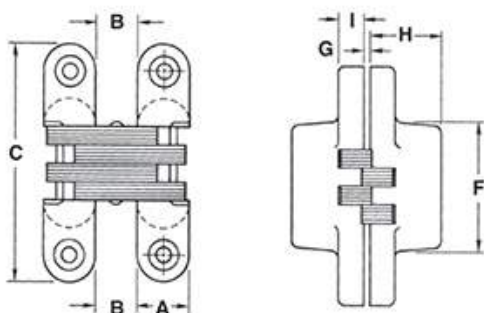

# Dobradiça Invisível

Dobradiça Invisível | Invisible Hinge | Charnière Invisible | Bisagra Oculta

	A	C	B	H	
■ DIV-12.7x45mm	12.7	45	9	17	10 Kg
■ DIV-12.7x60mm	12.7	60	11	21	15 Kg
■ DIV-15.8x70mm	15.8	70	12	23	22 Kg
■ DIV-19.5x95mm	19.5	95	13,5	27	30 Kg
■ DIV-25.4x118mm	25.4	118	17	36	40 Kg
■ DIV-28.5x118mm	28.5	118	20	41	50 Kg
■ DIV-34.0x139mm	34.0	139	27	50	60 Kg